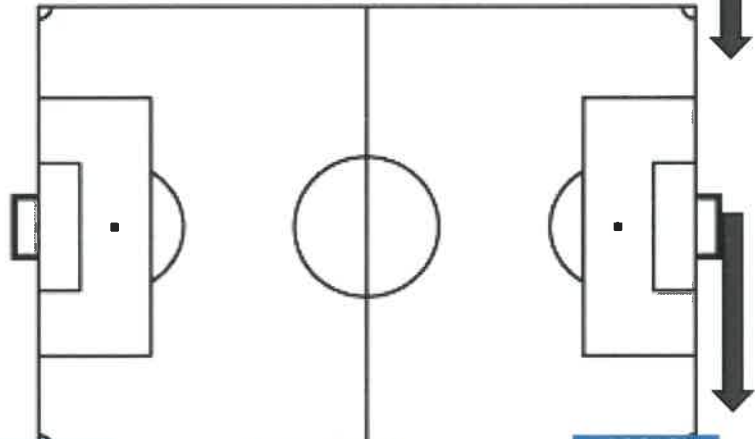

競技役員駐車場

一般観戦者

TSG
東屋