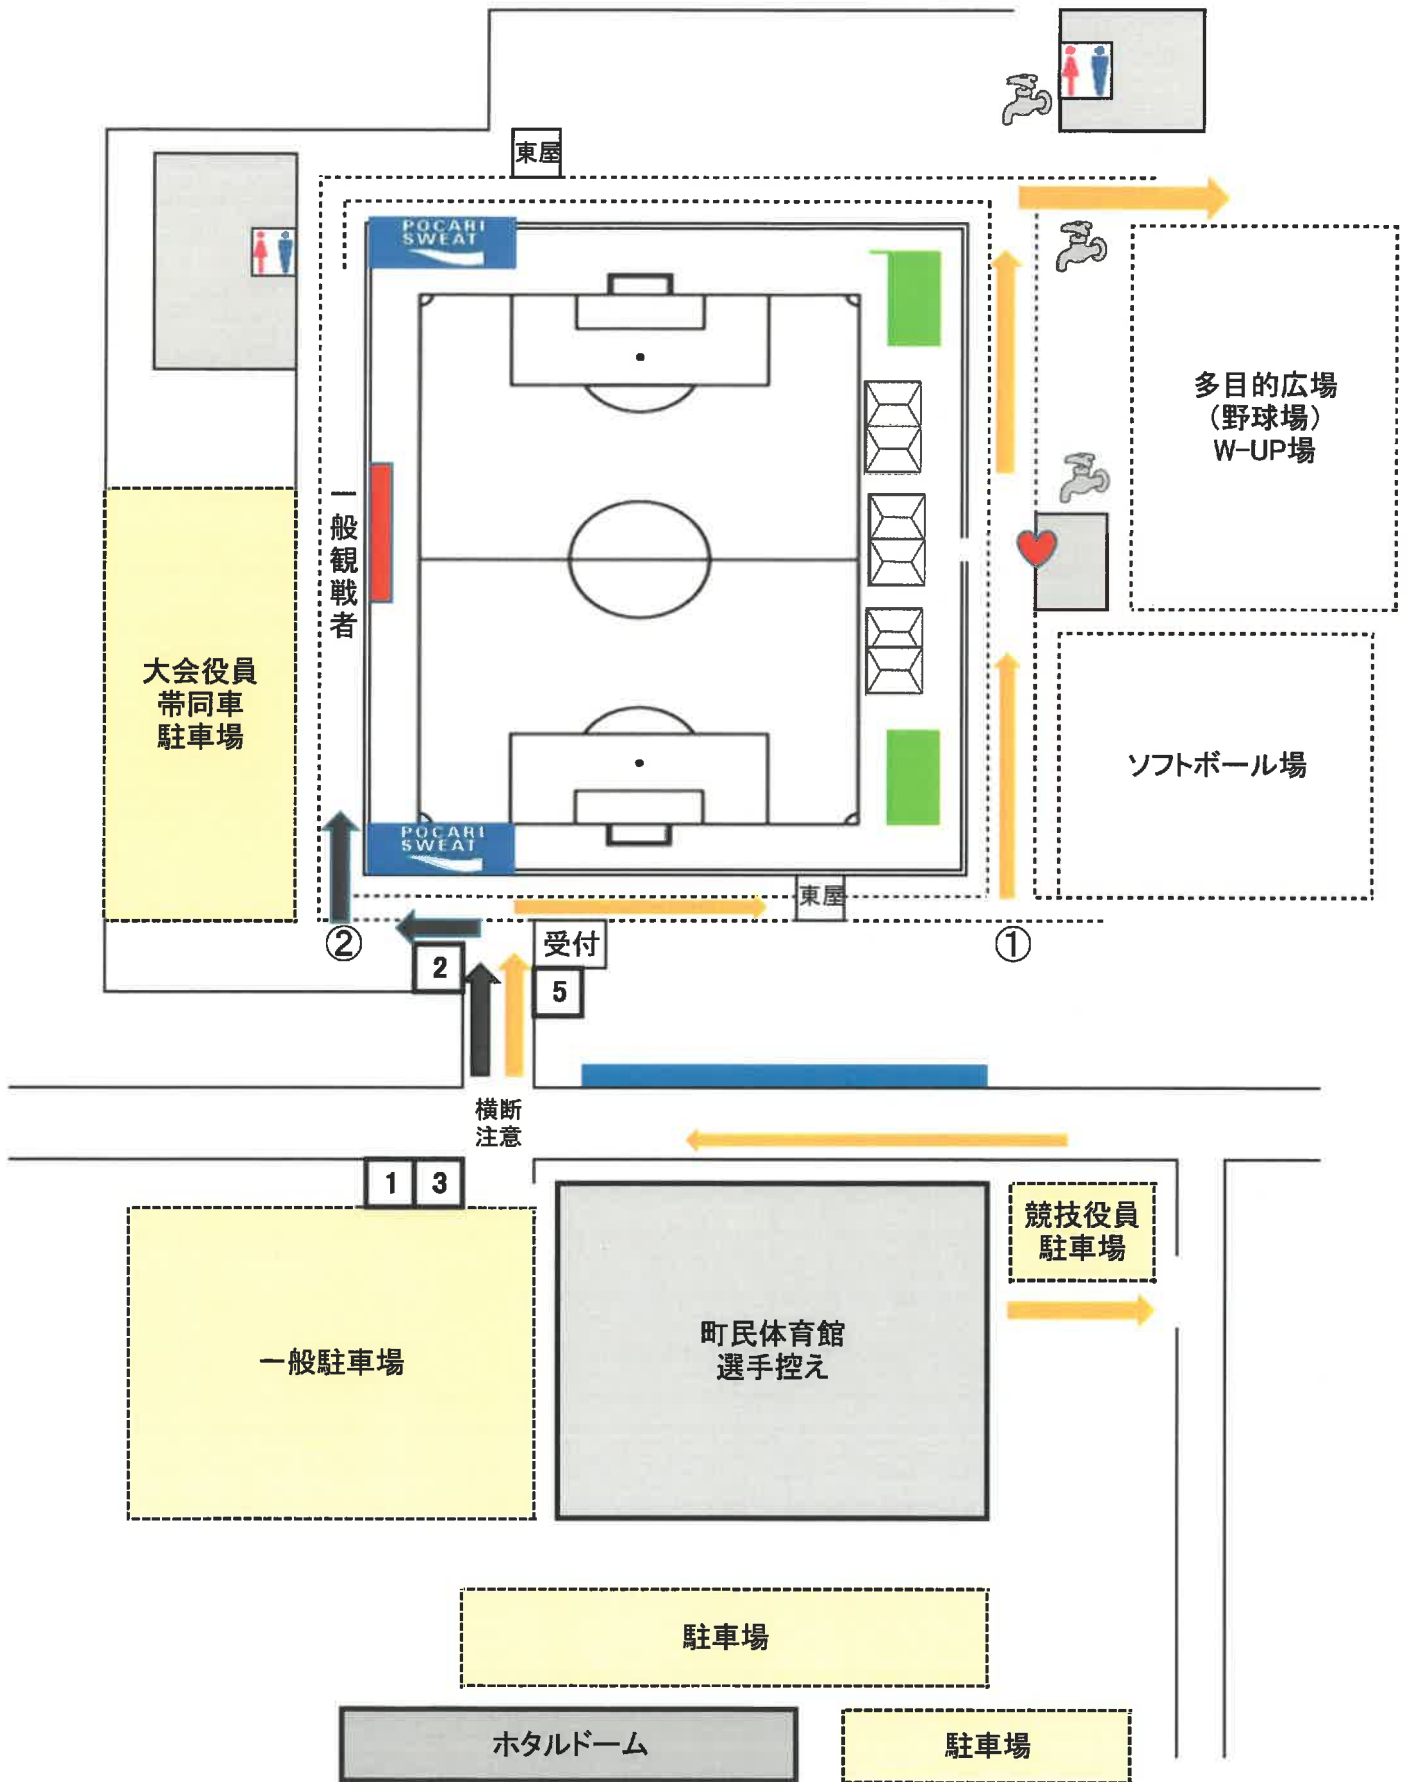

D 庄内町八幡スポーツ公園サッカー場