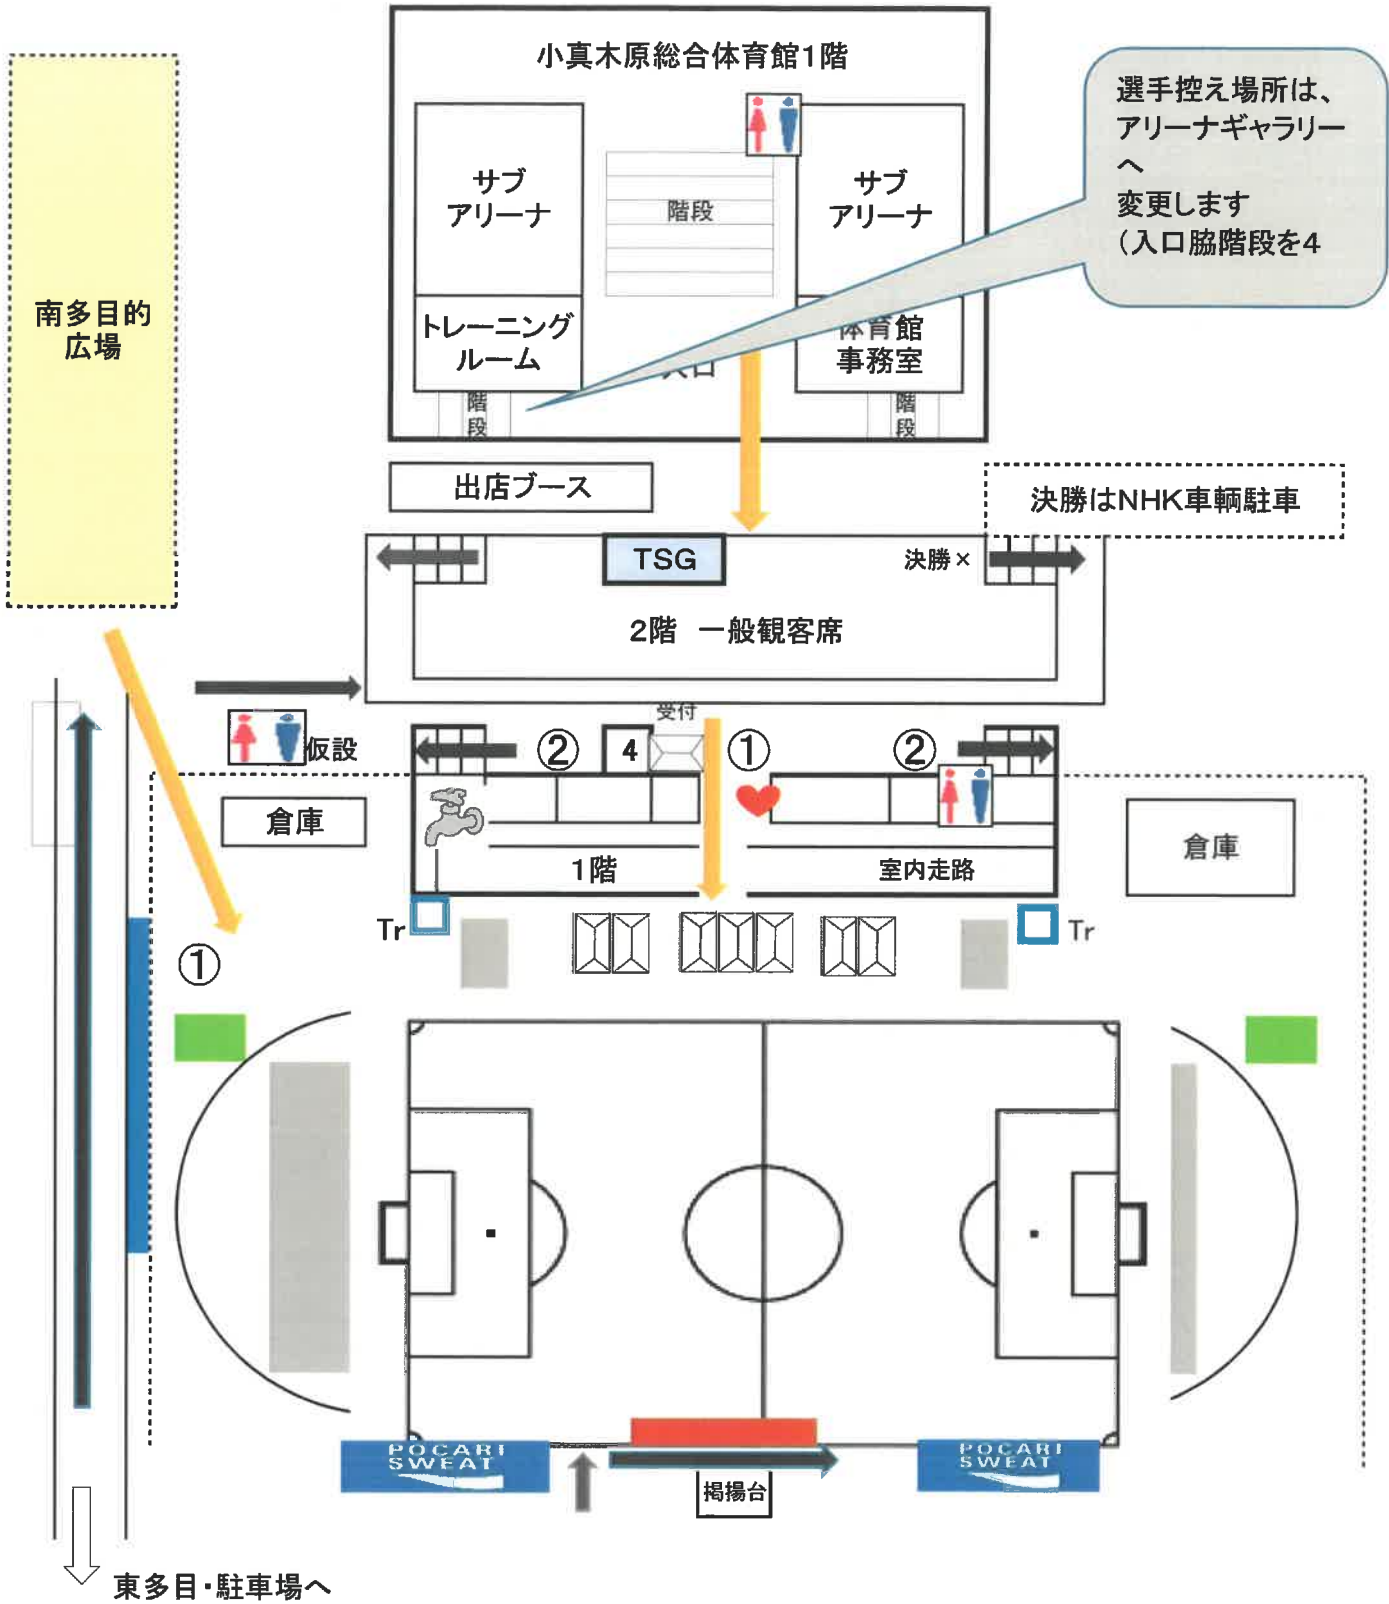

# 鶴岡市小真木原運動公園内図

A 小真木原陸上競技場

# B 小真木原東多目的広場

陸上競技場

南多目的広場・陸上競技場へ

朝陽  
武道館

総合案内

駐車場

2

防球ネット

防球ネット

関係者以外立入禁止エリア

東屋

一般観戦者

一般観戦者

TSG

5

2

横断  
注意

県道

入口

大会役員・選手送迎車  
駐車場

1  
2

選手控えテント

①

5  
受付