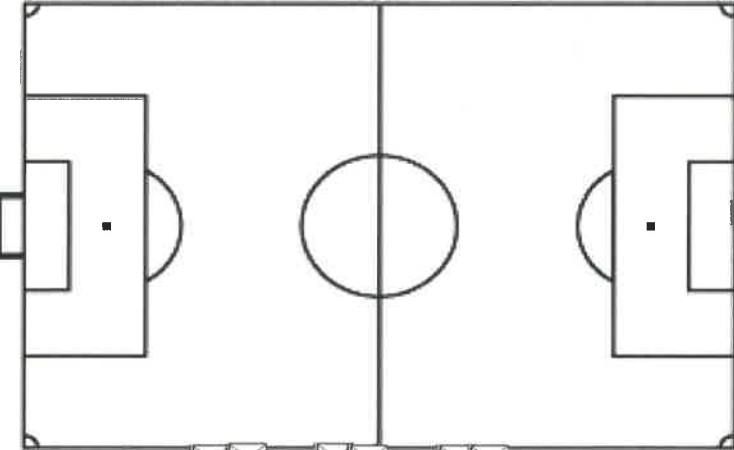

# B 小真木原東多目的広場

陸上競技場

南多目的広場・陸上競技場へ

朝陽  
武道館

総合案内

駐車場

2

防球ネット

防球ネット

関係者以外立入禁止エリア

東屋

一般観戦者

一般観戦者

TSG

5

2