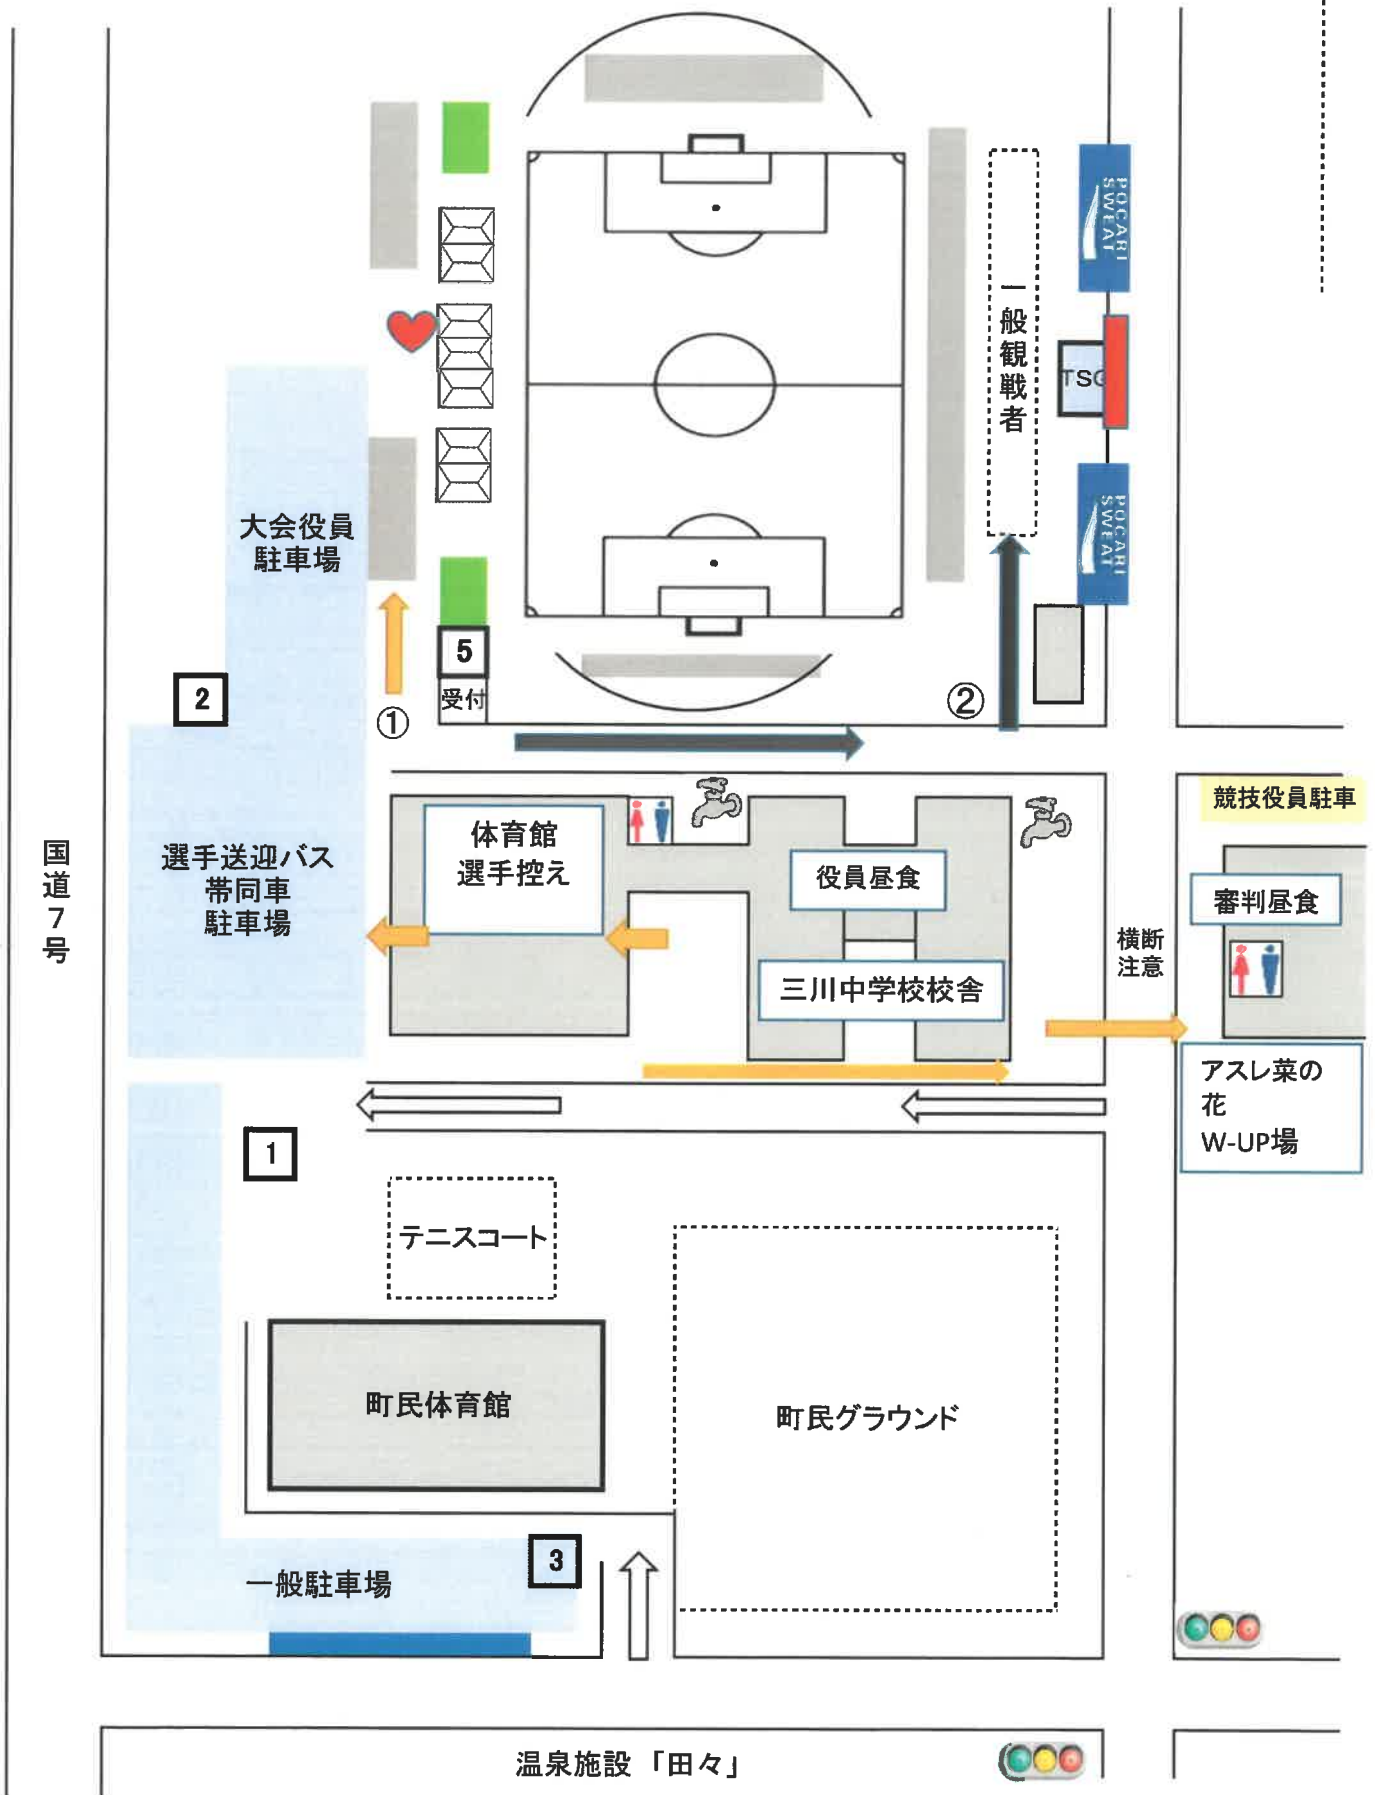

C 三川町立三川中学校グラウンド

温泉施設「田々」