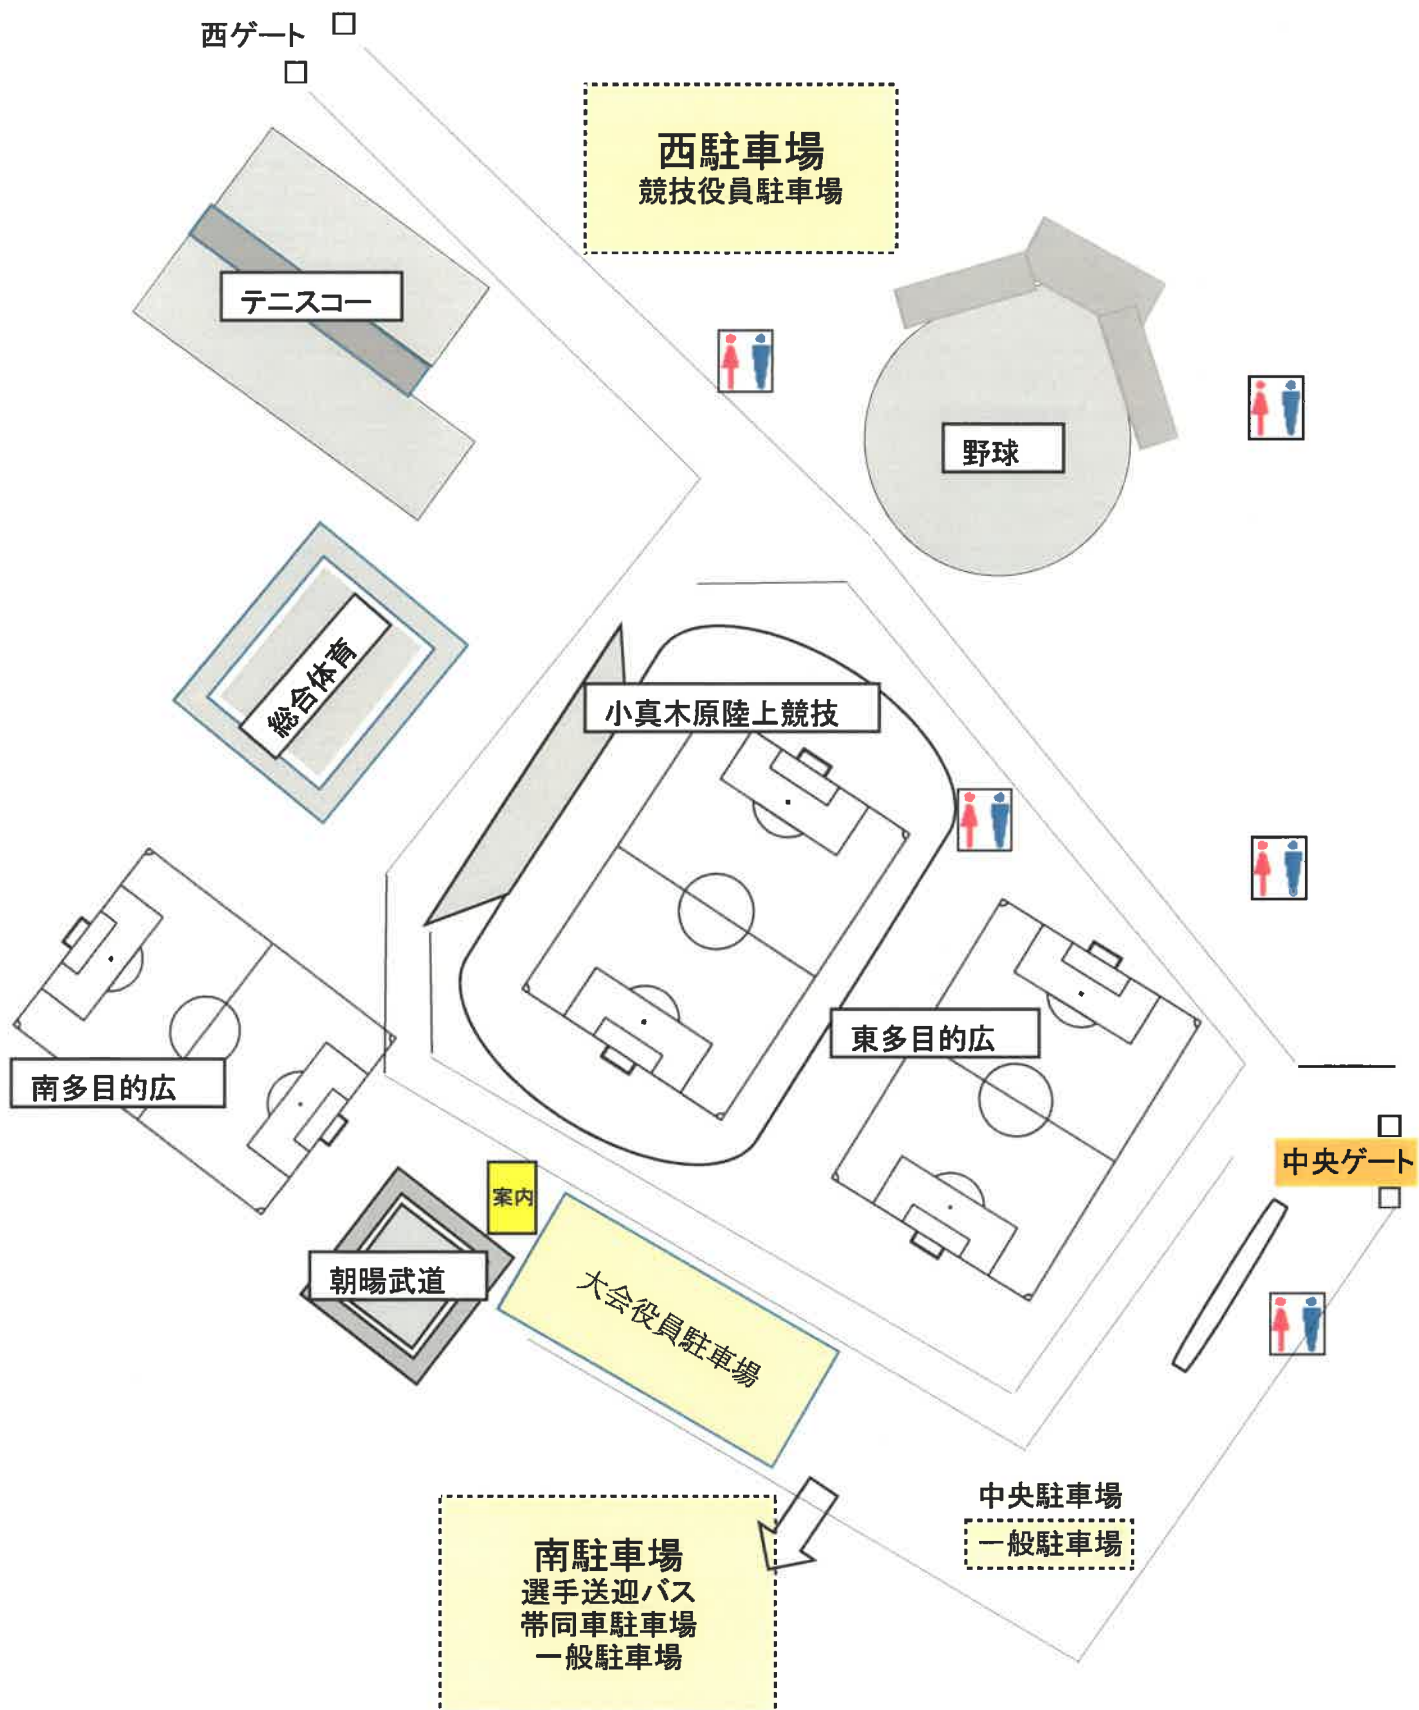

# 鶴岡市小真木原運動公園内図

A 小真木原陸上競技場

# B 小真木原東多目的広場

陸上競技場

南多目的広場・陸上競技場へ

朝陽  
武道館

総合案内

駐車場

2

防球ネット

防球ネット

関係者以外立入禁止エリア

東屋

一般観戦者

一般観戦者

TSG

5

2

横断  
注意

県道

入口

大会役員・選手送迎車  
駐車場

1  
2

選手控えテント

①

5  
受付